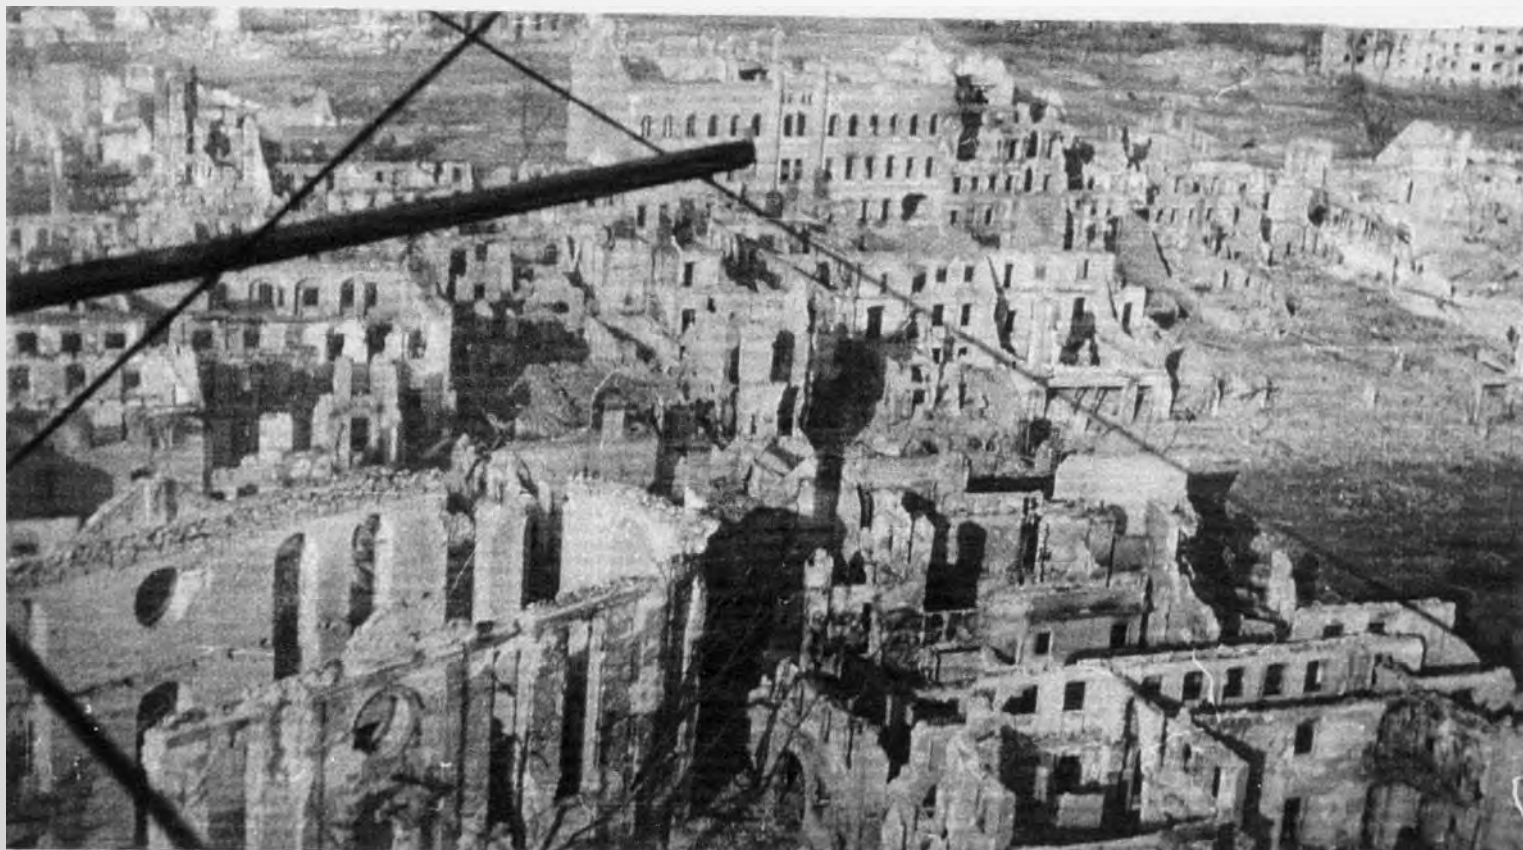

Kwiecień 1945 r. / April 1945